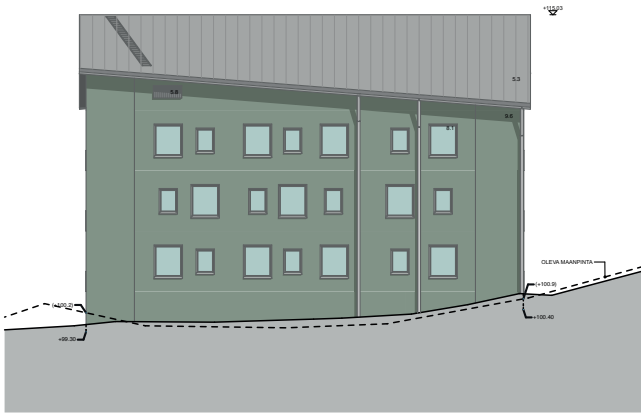

JULKISIVUT

RAKENNUS B