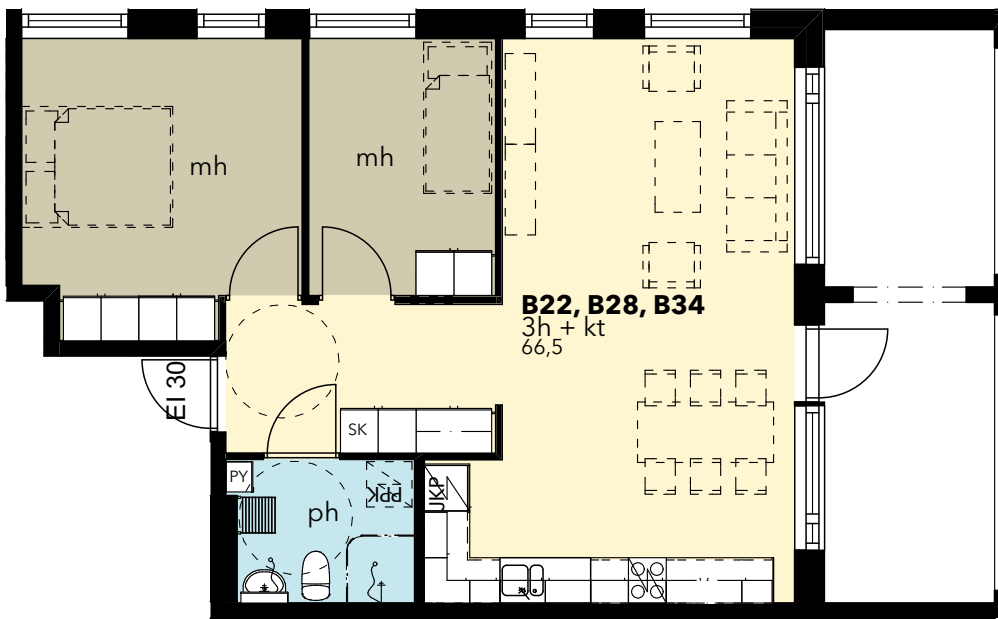

3h+kt 66,5 m²

Asunnot:
B22, B28, B34, C43, C49, C55

PIIRUSTUSMERKINNÄT

LIESI

JÄÄKAAPPIPAKASTIN

PESUALLAS

PESUALLAS + HANA KÄSISUIHKULLA + PEILIKAAPPI

WC-ISTUIN

PYYKINPESUKONEVARAUS

PYYKKIKOMERO

TANKO-/HYLLYKOMERO

SIIVOUSKOMERO

0 1 2 3 4 5 m