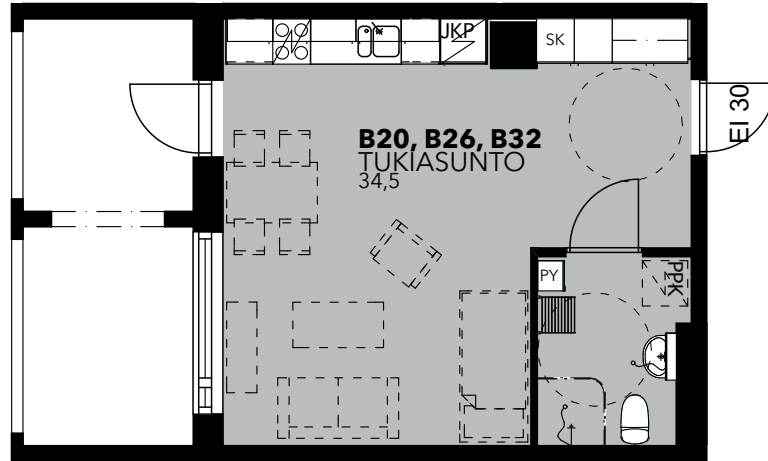

2.-4. KERROS

POHJAPIIRUSTUKSET

RAKENNUS D

RAKENNUS E

1h+tk 31,0 m²

Asunto:
B16

PIIRUSTUSMERKINNÄT

	LIESI		PYYKINPESUKONEVARAUS
	JÄÄKAAPPIPAKASTIN		PYYKKIKOMERO
	PESUALLAS		TANKO-/HYLLYKOMERO
	PESUALLAS + HANA KÄSISUIHKULLA + PEILIKAAPPI		SIIVOUSKOMERO
	WC-ISTUIN		

0 1 2 3 4 5 m

1h+tk 34,5 m²

Asunnot:
B20, B26, B32, C41, C47, C53

PIIRUSTUSMERKINNÄT

LIESI

JÄÄKAAPPIPAKASTIN

PESUALLAS

PESUALLAS + HANA KÄSISUIHKULLA + PEILIKAAPPI

WC-ISTUIN

PYYKINPESUKONEVARAUS

PYYKKIKOMERO

TANKO-/HYLLYKOMERO

SIIVOUSKOMERO

1h+kt 36,0 m²

Asunnot:
B14, B18, B24, B30, C36, C39, C45, C51

PIIRUSTUSMERKINNÄT