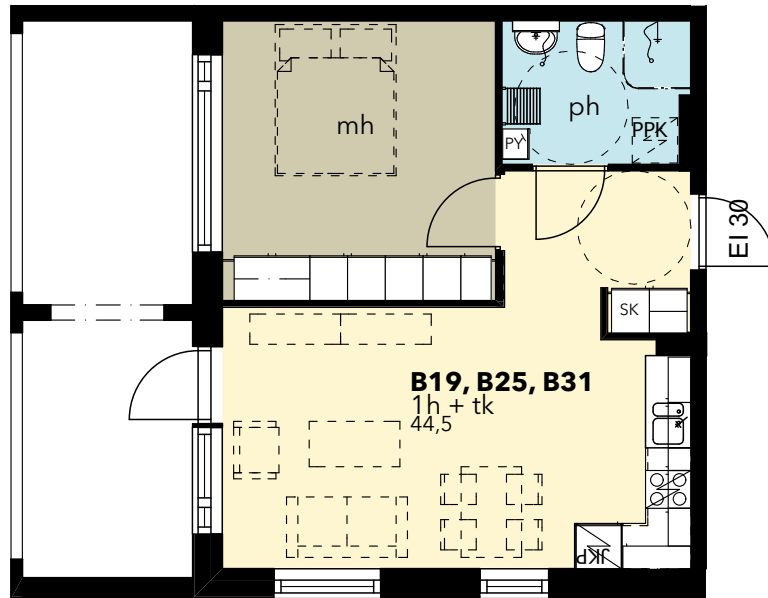

PESUALLAS

PESUALLAS + HANA KÄSISUIHKULLA + PEILIKAAPPI

WC-ISTUIN

PYYKINPESUKONEVARAUS

PYYKKIKOMERO

TANKO-/HYLLYKOMERO

SIIVOUSKOMERO

0 1 2 3 4 5 m

1h+tk 44,5 m²

Asunnot:
B19, B25, B31, C40, C46, C52

PIIRUSTUSMERKINNÄT

LIESI

JÄÄKAAPPIPAKASTIN

PESUALLAS

PESUALLAS + HANA KÄSISUIHKULLA + PEILIKAAPPI

WC-ISTUIN