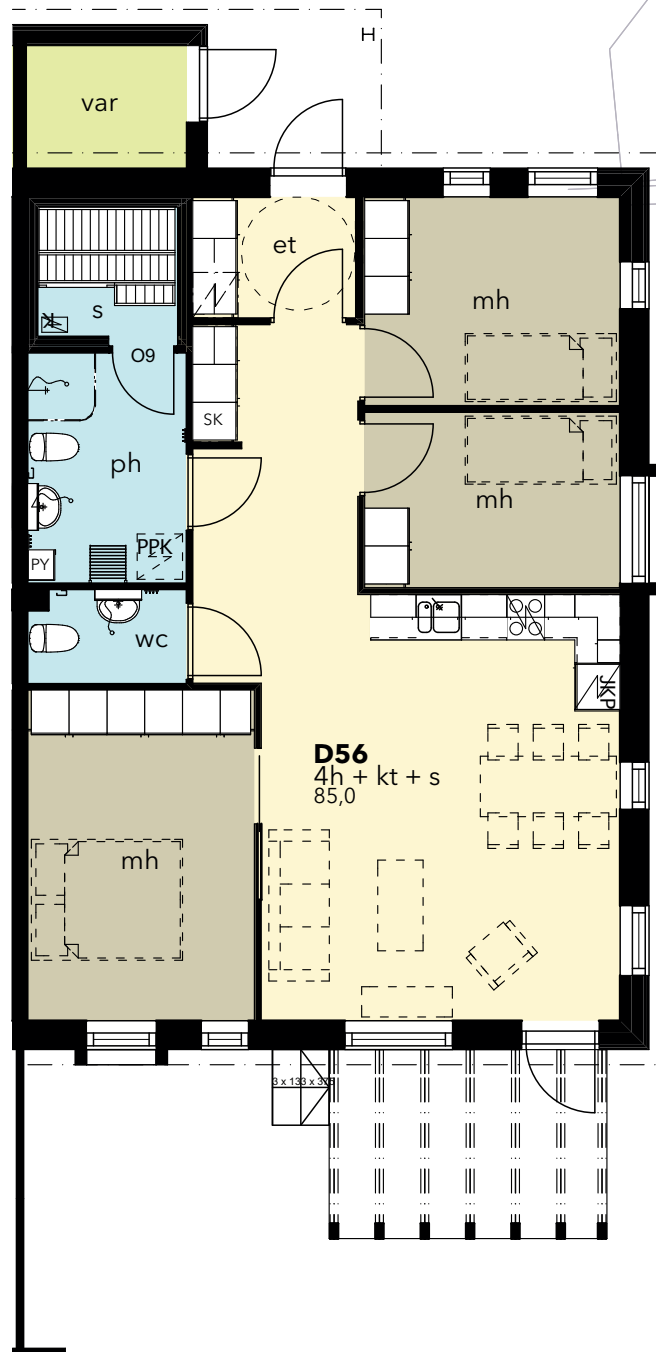

WC-ISTUIN

PYYKINPESUKONEVARAUS

PYYKKIKOMERO

TANKO-/HYLLYKOMERO

SIIVOUSKOMERO

1h+kt 36,0 m²

Asunnot:
B14, B18, B24, B30, C36, C39, C45, C51

PIIRUSTUSMERKINNÄT

PESUALLAS + HANA KÄSISUIHKULLA + PEILIKAAPPI

WC-ISTUIN

PYYKINKONEVARAUS

PYYKKIKOMERO

TANKO-/HYLLYKOMERO

SIIVOUSKOMERO

1h+tk 36,0 m²

Asunnot:
D59, E63

1h+tk 44,5 m²

Asunnot:
B19, B25, B31, C40, C46, C52

PIIRUSTUSMERKINNÄT

LIESI

JÄÄKAAPPIPAKASTIN

PESUALLAS

PESUALLAS + HANA KÄSISUIHKULLA + PEILIKAAPPI

WC-ISTUIN

0 1 2 3 4 5 m

4h+kt+s 85,0 m²

Asunnot:
D56, E60

PIIRUSTUSMERKINNÄT

LIESI

JÄÄKAAPPIPAKASTIN

PESUALLAS

PESUALLAS + HANA KÄSISUIHKULLA + PEILIKAAPPI