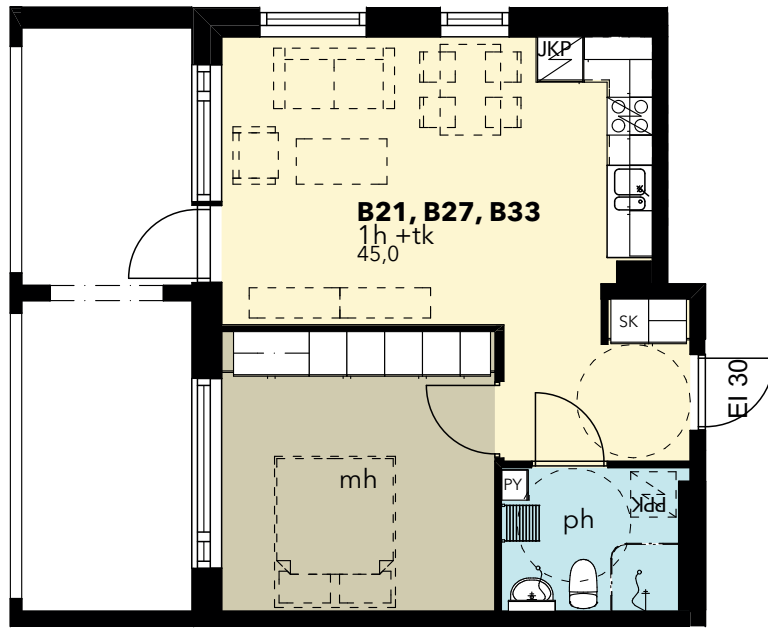

1h+tk 44,5 m²

Asunnot:
B19, B25, B31, C40, C46, C52

PIIRUSTUSMERKINNÄT

LIESI

JÄÄKAAPPIPAKASTIN

PESUALLAS

PESUALLAS + HANA KÄSISUIHKULLA + PEILIKAAPPI

WC-ISTUIN

PYYKINPESUKONEVARAUS

PYYKKIKOMERO

TANKO-/HYLLYKOMERO

SIIVOUSKOMERO

0 1 2 3 4 5 m

1h+tk 45,0 m²

Asunnot:
B21, B27, B33, C42, C48, C54

PIIRUSTUSMERKINNÄT

SIIVOUSKOMERO

0 1 2 3 4 5 m

1h+tk 48,5 m²

Asunnot:
B13, B17, B23, B29, C35, C38, C44, C50

PIIRUSTUSMERKINNÄT

LIESI

JÄÄKAAPPIPAKASTIN

PESUALLAS