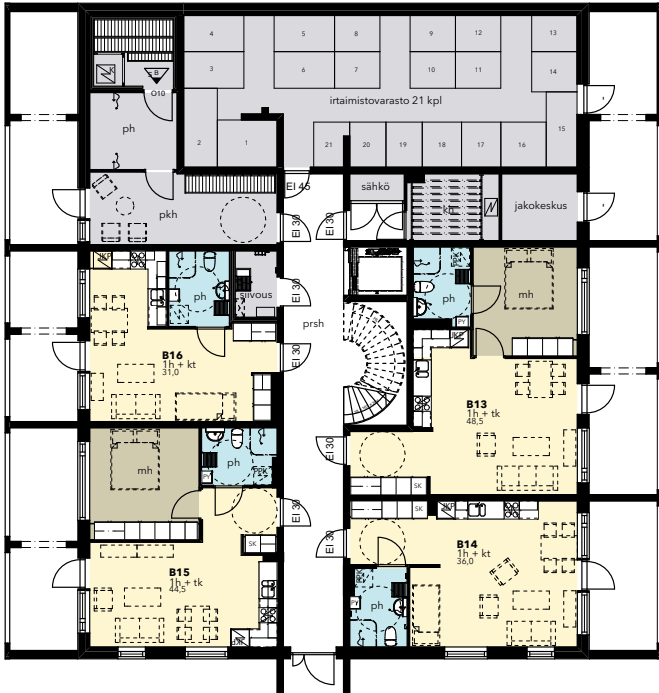

POHJAPIIRUSTUKSET

RAKENNUS B

1. KERROS