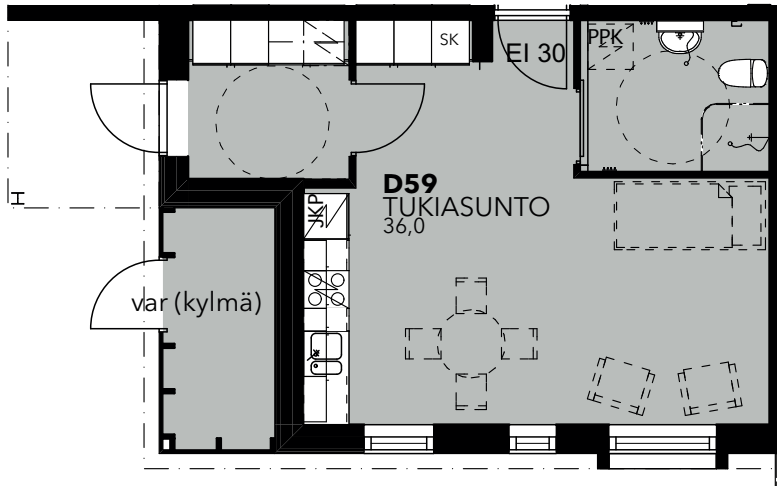

PESUALLAS + HANA KÄSISUIHKULLA + PEILIKAAPPI

WC-ISTUIN

PYYKINKONEVARAUS

PYYKKIKOMERO

TANKO-/HYLLYKOMERO

SIIVOUSKOMERO

1h+tk 36,0 m²

Asunnot:
D59, E63