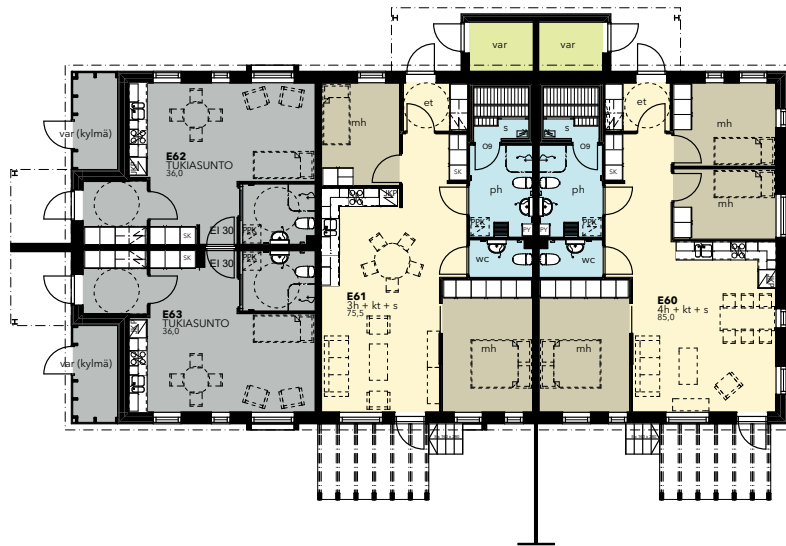

2.-4. KERROS

POHJAPIIRUSTUKSET

RAKENNUS D

RAKENNUS E

1h+tk 31,0 m²

Asunto:
B16

PIIRUSTUSMERKINNÄT

	LIESI		PYYKINPESUKONEVARAUS
	JÄÄKAAPPIPAKASTIN		PYYKKIKOMERO
	PESUALLAS		TANKO-/HYLLYKOMERO
	PESUALLAS + HANA KÄSISUIHKULLA + PEILIKAAPPI		SIIVOUSKOMERO
	WC-ISTUIN		