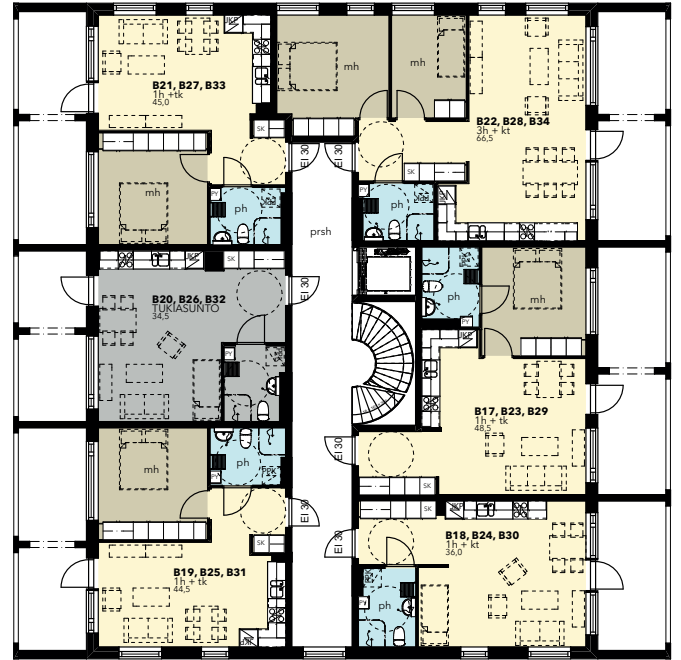

2.-4. KERROS