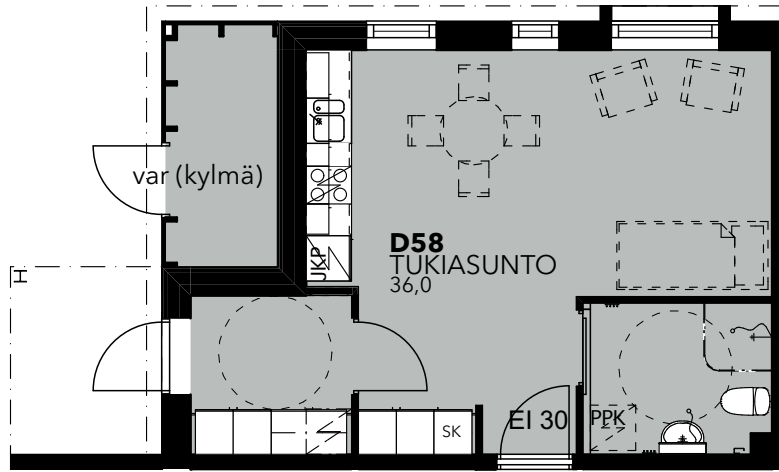

SIIVOUSKOMERO

0 1 2 3 4 5 m

1h+tk 36,0 m²

Asunnot:
D58, E62

PIIRUSTUSMERKINNÄT

LIESI

JÄÄKAAPPIPAKASTIN

PESUALLAS