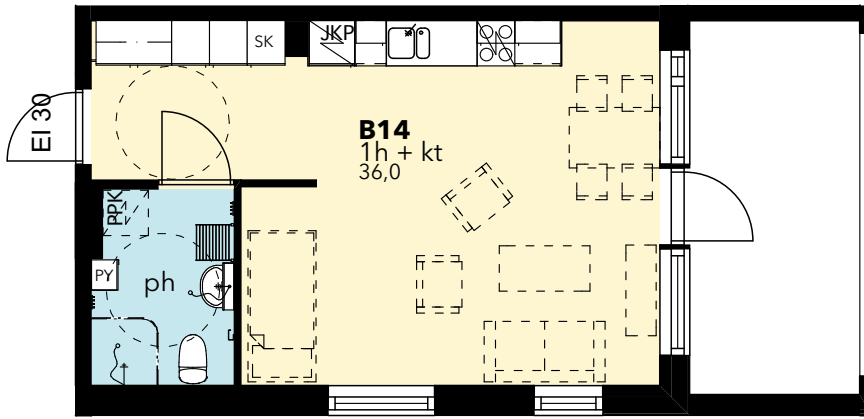

WC-ISTUIN

PYYKINPESUKONEVARAUS

PYYKKIKOMERO

TANKO-/HYLLYKOMERO

SIIVOUSKOMERO

1h+kt 36,0 m²

Asunnot:
B14, B18, B24, B30, C36, C39, C45, C51

PIIRUSTUSMERKINNÄT