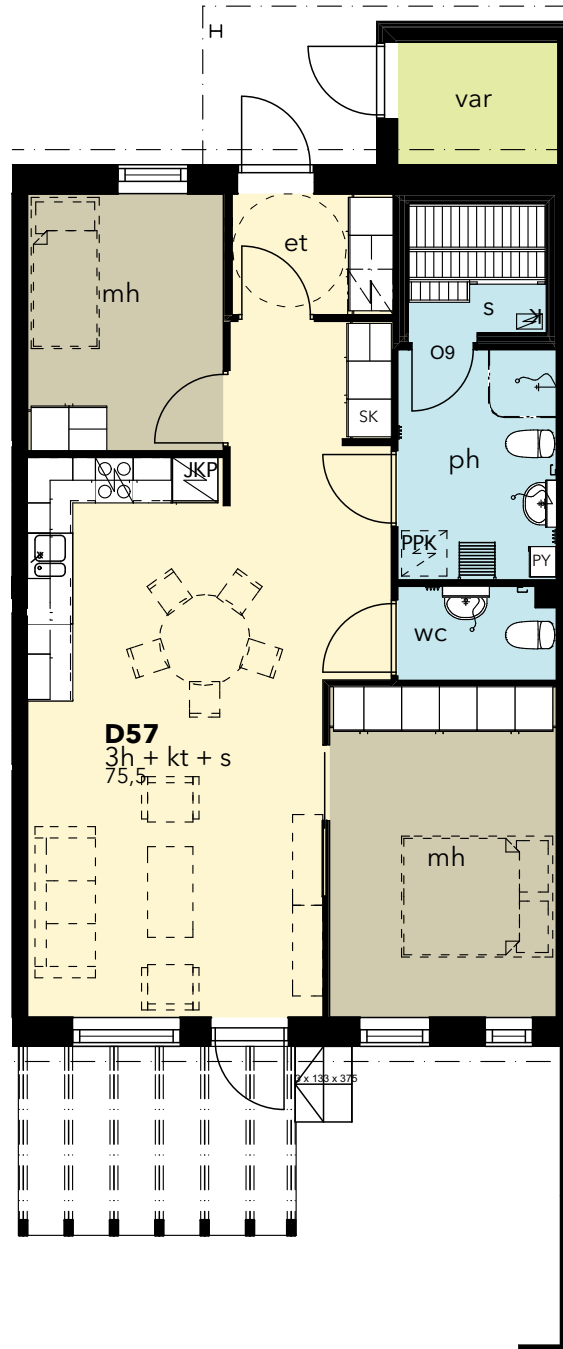

WC-ISTUIN

PYYKINPESUKONEVARAUS

PYYKKIKOMERO

TANKO-/HYLLYKOMERO

SIIVOUSKOMERO

1h+kt 36,0 m²

Asunnot:
B14, B18, B24, B30, C36, C39, C45, C51

PIIRUSTUSMERKINNÄT

PESUALLAS + HANA KÄSISUIHKULLA + PEILIKAAPPI

WC-ISTUIN

PYYKINKONEVARAUS

PYYKKIKOMERO

TANKO-/HYLLYKOMERO

SIIVOUSKOMERO

1h+tk 36,0 m²

Asunnot:
D59, E63

PYYKKIKOMERO

TANKO-/HYLLYKOMERO

SIIVOUSKOMERO

0 1 2 3 4 5 m

3h+kt+s 75,5 m²

Asunnot:
D57, E61

PIIRUSTUSMERKINNÄT

LIESI

0 1 2 3 4 5 m

4h+kt+s 85,0 m²

Asunnot:
D56, E60

PIIRUSTUSMERKINNÄT

LIESI

JÄÄKAAPPIPAKASTIN

PESUALLAS

PESUALLAS + HANA KÄSISUIHKULLA + PEILIKAAPPI