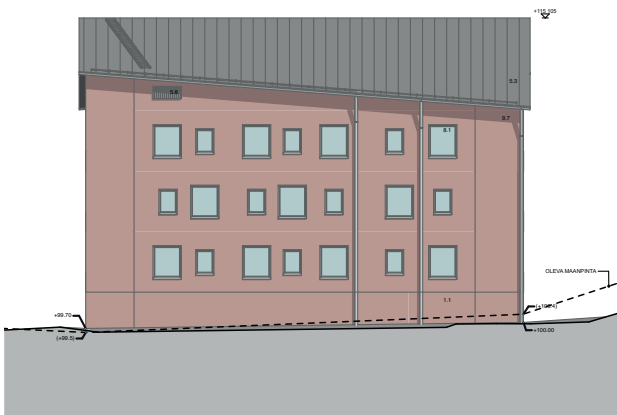

JULKISIVUT

RAKENNUS B

RAKENNUS C