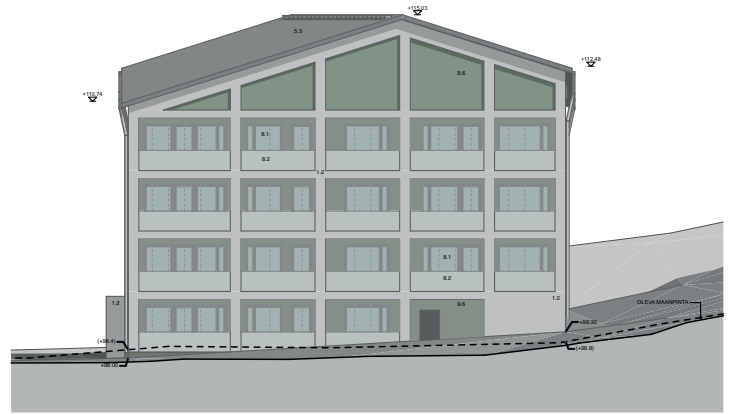

JULKISIVUT

RAKENNUS B