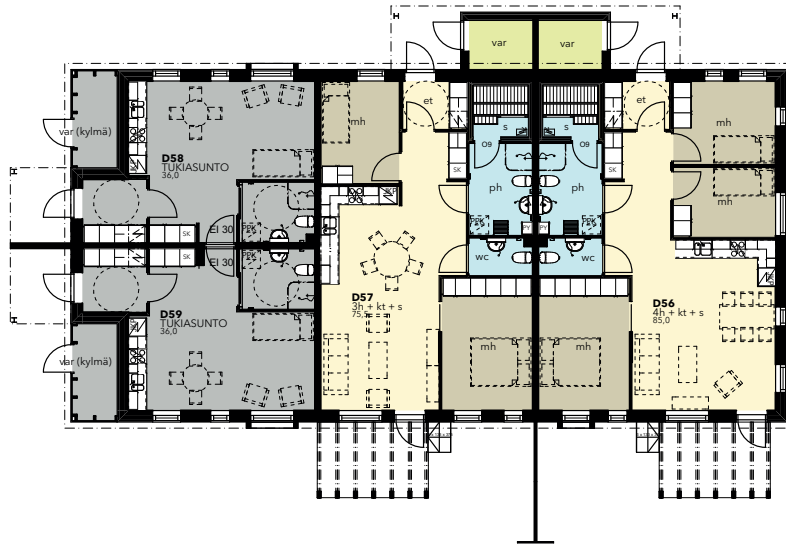

2.-4. KERROS

POHJAPIIRUSTUKSET

RAKENNUS D

RAKENNUS E

1h+tk 31,0 m²

Asunto:
B16

PIIRUSTUSMERKINNÄT

	LIESI		PYYKINPESUKONEVARAUS
	JÄÄKAAPPIPAKASTIN		PYYKKIKOMERO
	PESUALLAS		TANKO-/HYLLYKOMERO
	PESUALLAS + HANA KÄSISUIHKULLA + PEILIKAAPPI		SIIVOUSKOMERO
	WC-ISTUIN		