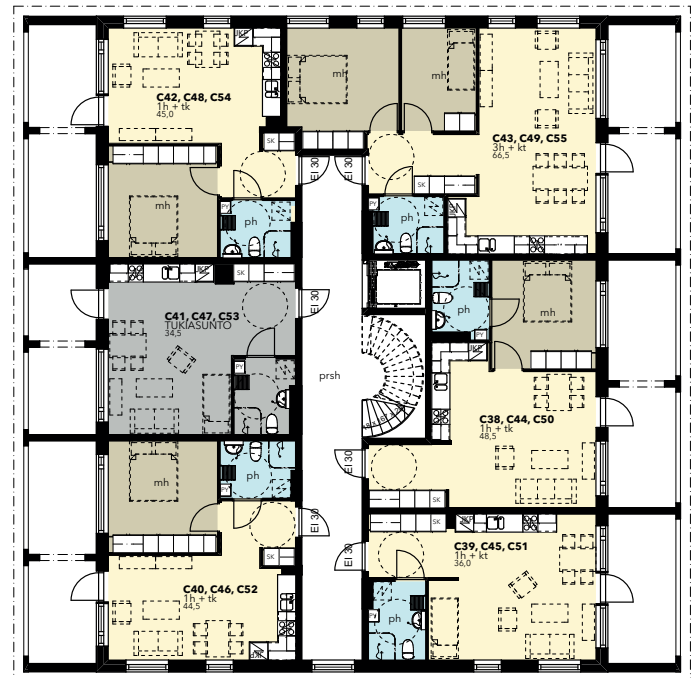

2.-4. KERROS

POHJAPIIRUSTUKSET

RAKENNUS D

RAKENNUS E

1h+tk 31,0 m²

Asunto:
B16

PIIRUSTUSMERKINNÄT

	LIESI		PYYKINPESUKONEVARAUS
	JÄÄKAAPPIPAKASTIN		PYYKKIKOMERO
	PESUALLAS		TANKO-/HYLLYKOMERO
	PESUALLAS + HANA KÄSISUIHKULLA + PEILIKAAPPI		SIIVOUSKOMERO
	WC-ISTUIN		