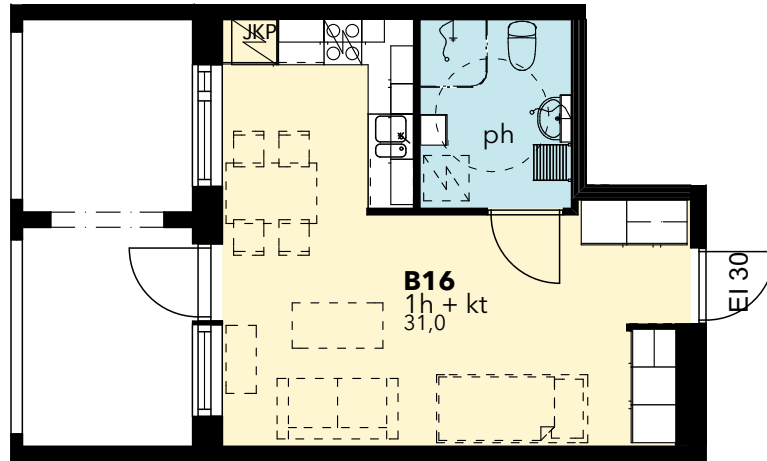

2.-4. KERROS

POHJAPIIRUSTUKSET

RAKENNUS D

RAKENNUS E

1h+tk 31,0 m²

Asunto:
B16

PIIRUSTUSMERKINNÄT

	LIESI		PYYKINPESUKONEVARAUS
	JÄÄKAAPPIPAKASTIN		PYYKKIKOMERO
	PESUALLAS		TANKO-/HYLLYKOMERO
	PESUALLAS + HANA KÄSISUIHKULLA + PEILIKAAPPI		SIIVOUSKOMERO
	WC-ISTUIN		

0 1 2 3 4 5 m

1h+tk 34,5 m²

Asunnot:
B20, B26, B32, C41, C47, C53

PIIRUSTUSMERKINNÄT

LIESI

JÄÄKAAPPIPAKASTIN

PESUALLAS

PESUALLAS + HANA KÄSISUIHKULLA + PEILIKAAPPI

WC-ISTUIN

PYYKINPESUKONEVARAUS

PYYKKIKOMERO

TANKO-/HYLLYKOMERO

SIIVOUSKOMERO

1h+kt 36,0 m²

Asunnot:
B14, B18, B24, B30, C36, C39, C45, C51

PIIRUSTUSMERKINNÄT