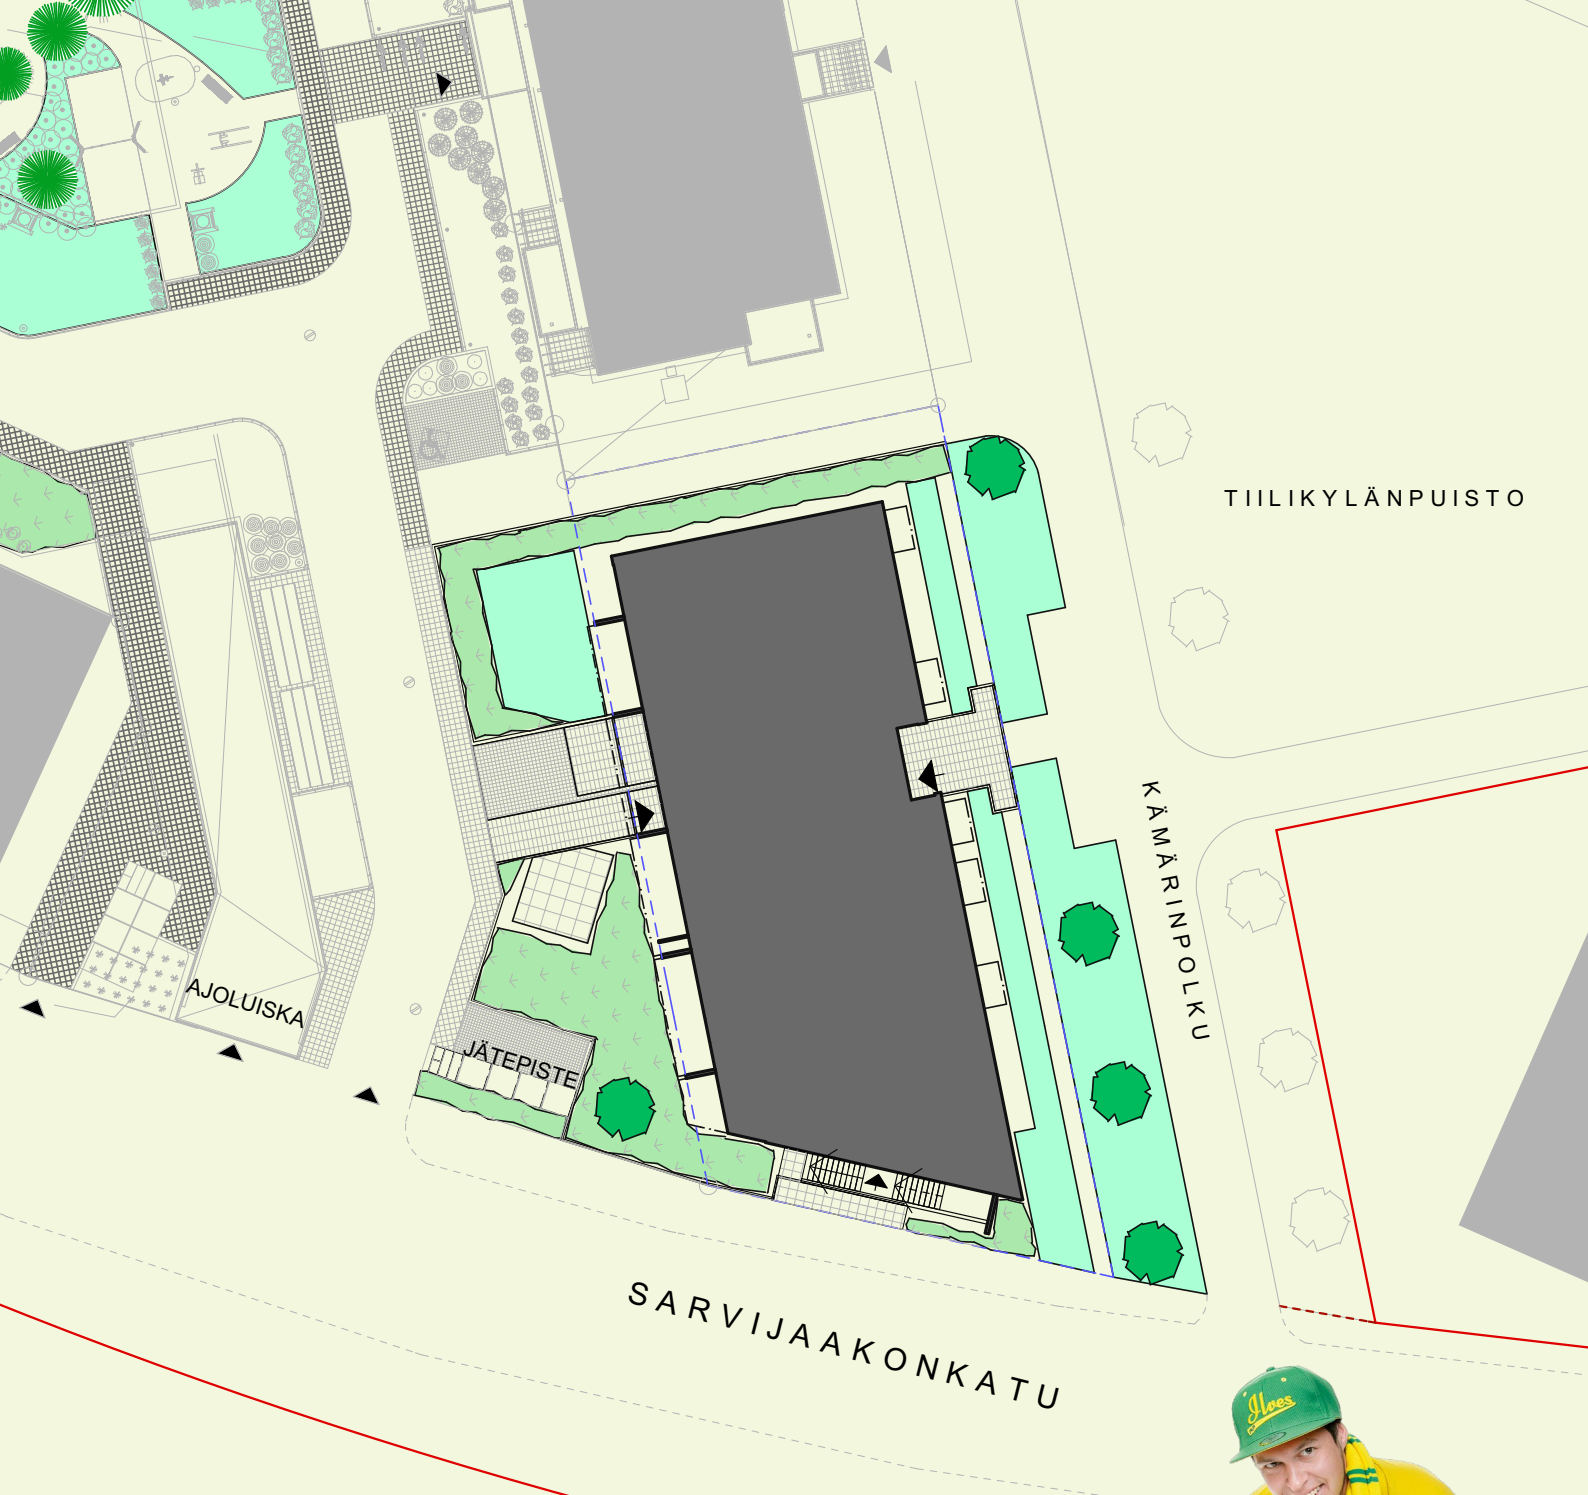

ASEMAPIIRUSTUS

Käytössäsi on tarkasti suunniteltu pihakokonaisuus. Yhteisestä pihasta löytyy viihtyisä oleskelualue. Leikkialue mahdollistaa sujuvat ja turvalliset leikit. Tie- ja liikennealueet ovat pääosin asfalttipintaisia.