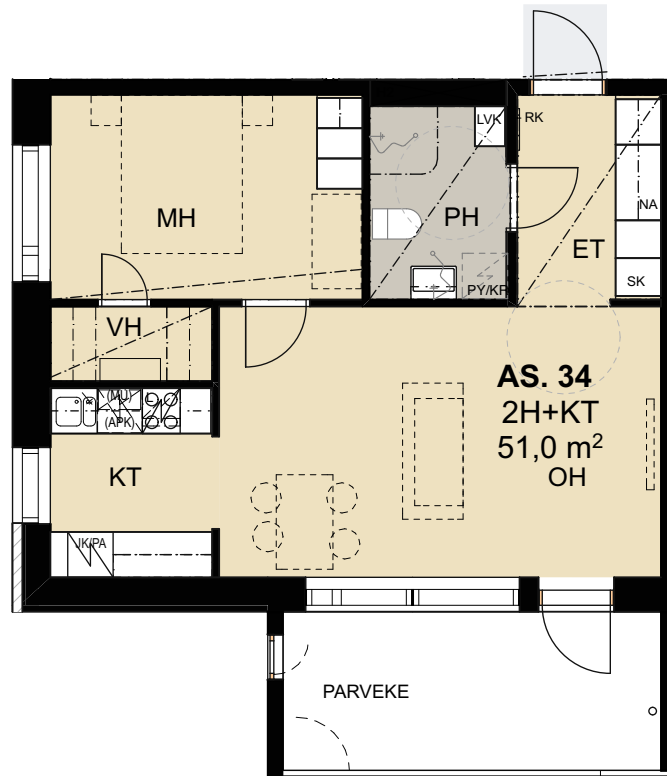

2h+kt 51,0 m²

Asunnot:
34, 42, 50

PIIRUSTUSMERKINNÄT

	LIESI		PYYKINPESUKONEVARAUS
	JÄÄKAAPPIPAKASTIN		PYYKKIKOMERO
	PESUALLAS		TANKO-/HYLLYKOMERO
	PESUALLAS + HANA KÄSISUIHKULLA + PEILIKAAPPI		SIIVOUSKOMERO
	WC-ISTUIN		

Muutokset mahdollisia.