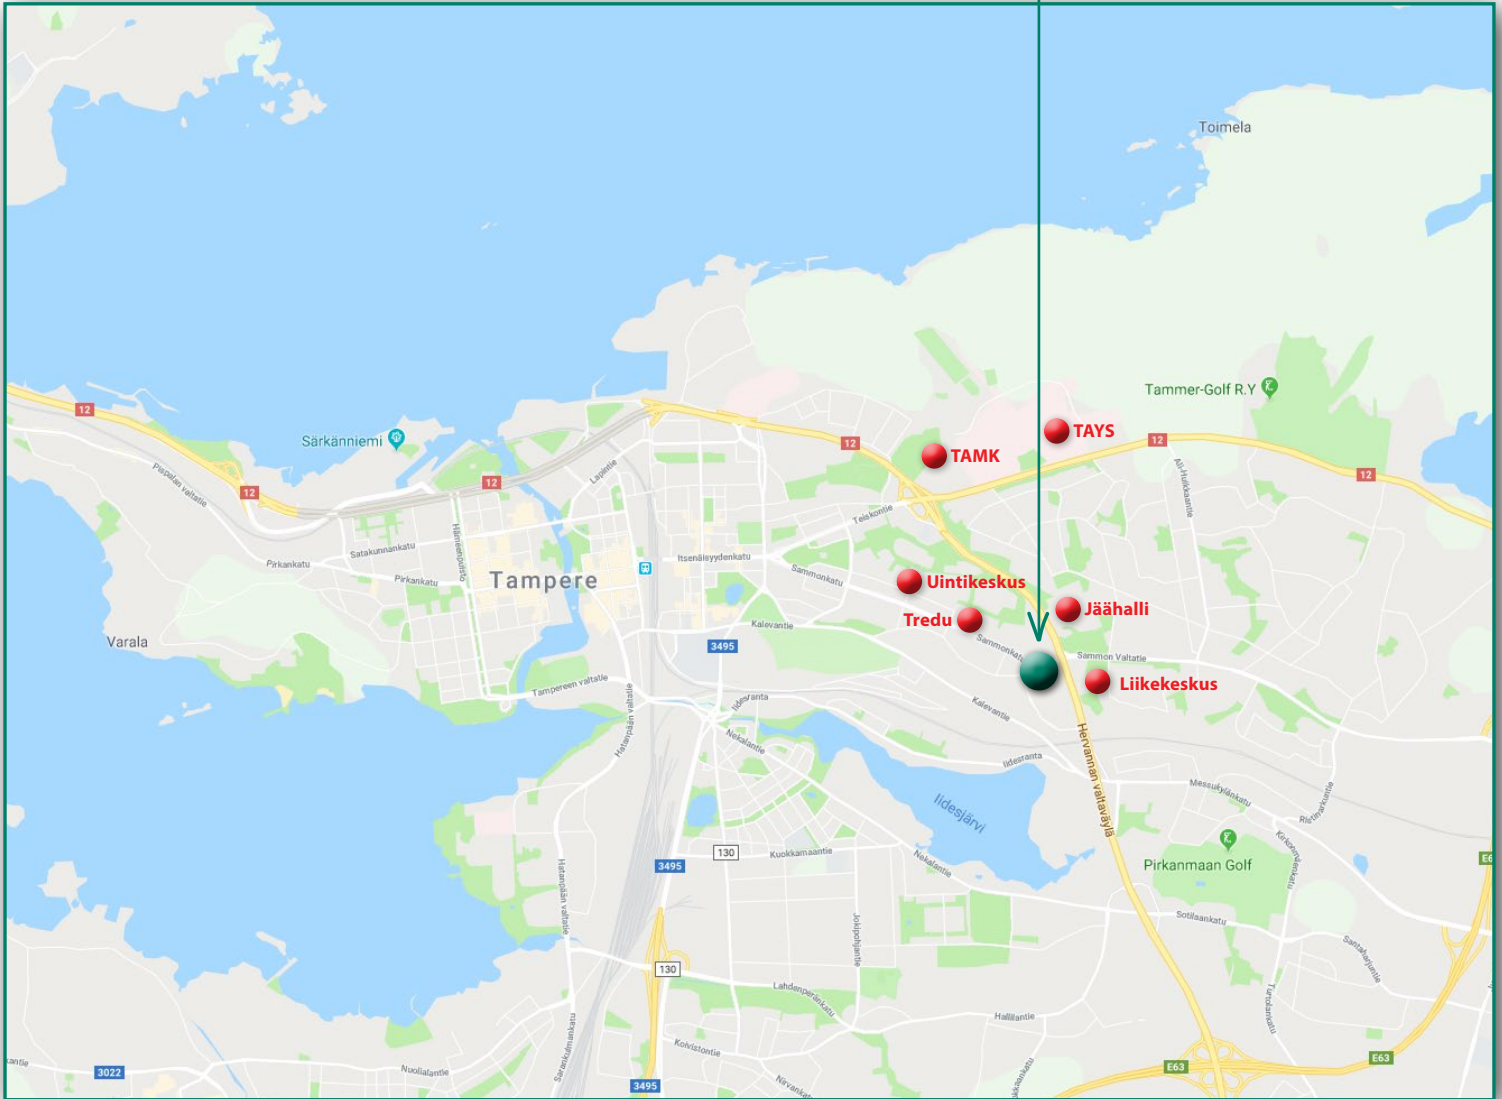

SARVIJAAKONKATU 35