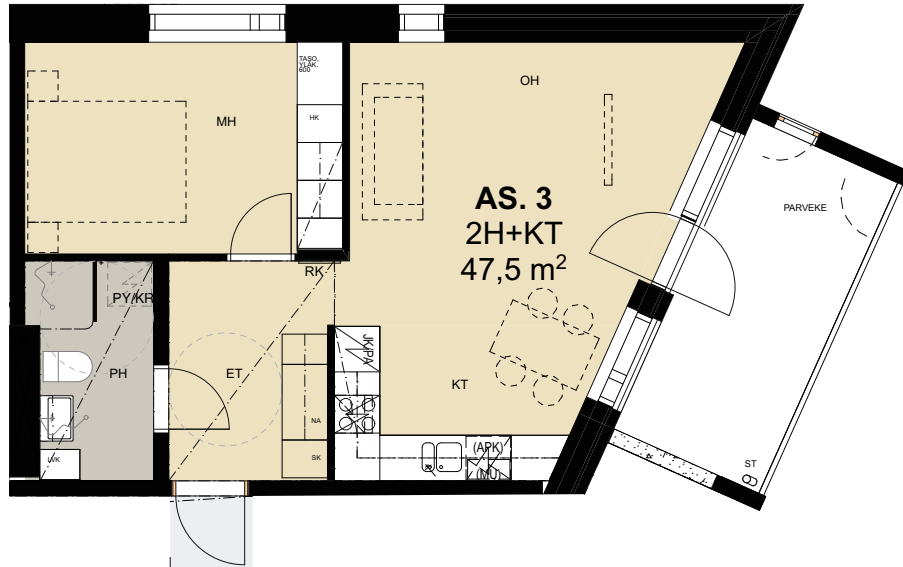

TANKO-/HYLLYKOMERO

SIIVOUSKOMERO

2h+kt 47,5 m<sup>2</sup>

Asunnot:  
3, 12