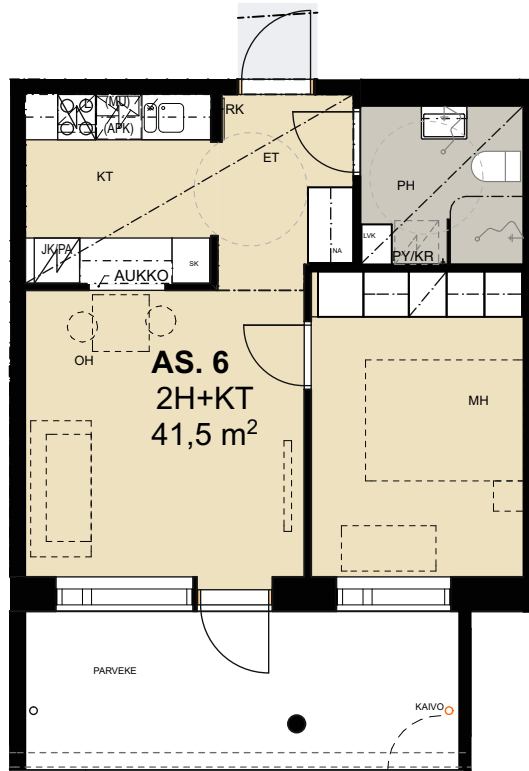

2h+kt 41,5 m²

Asunnot:
6, 15, 24, 32, 40, 48

PIIRUSTUSMERKINNÄT

	LIESI		PYYKINPESUKONEVARAUS
	JÄÄKAAPPIPAKASTIN		PYYKKIKOMERO
	PESUALLAS		TANKO-/HYLLYKOMERO
	PESUALLAS + HANA KÄSISUIHKULLA + PEILIKAAPPI		SIIVOUSKOMERO
	WC-ISTUIN		

Muutokset mahdollisia.