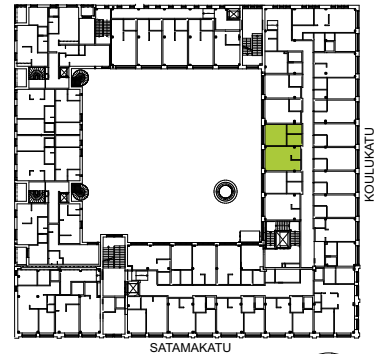

SIIVOUSKOMERO

0 1 2 3 4 5 m

2h+kt 44,5 m<sup>2</sup>

Asunto:  
A11

6. kerros

2h+kt 52,0 m<sup>2</sup>

Asunto:  
B19

6. kerros