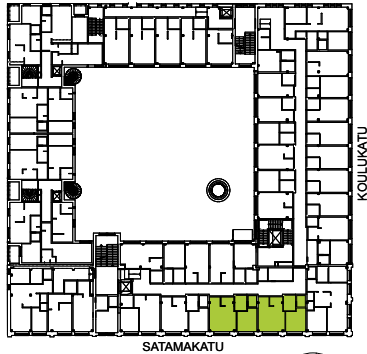

2h+kt+s 52,0 m²

Asunto:
A8, A9

6. kerros

2h+kt+s 52,0 m²

Asunto:
B7