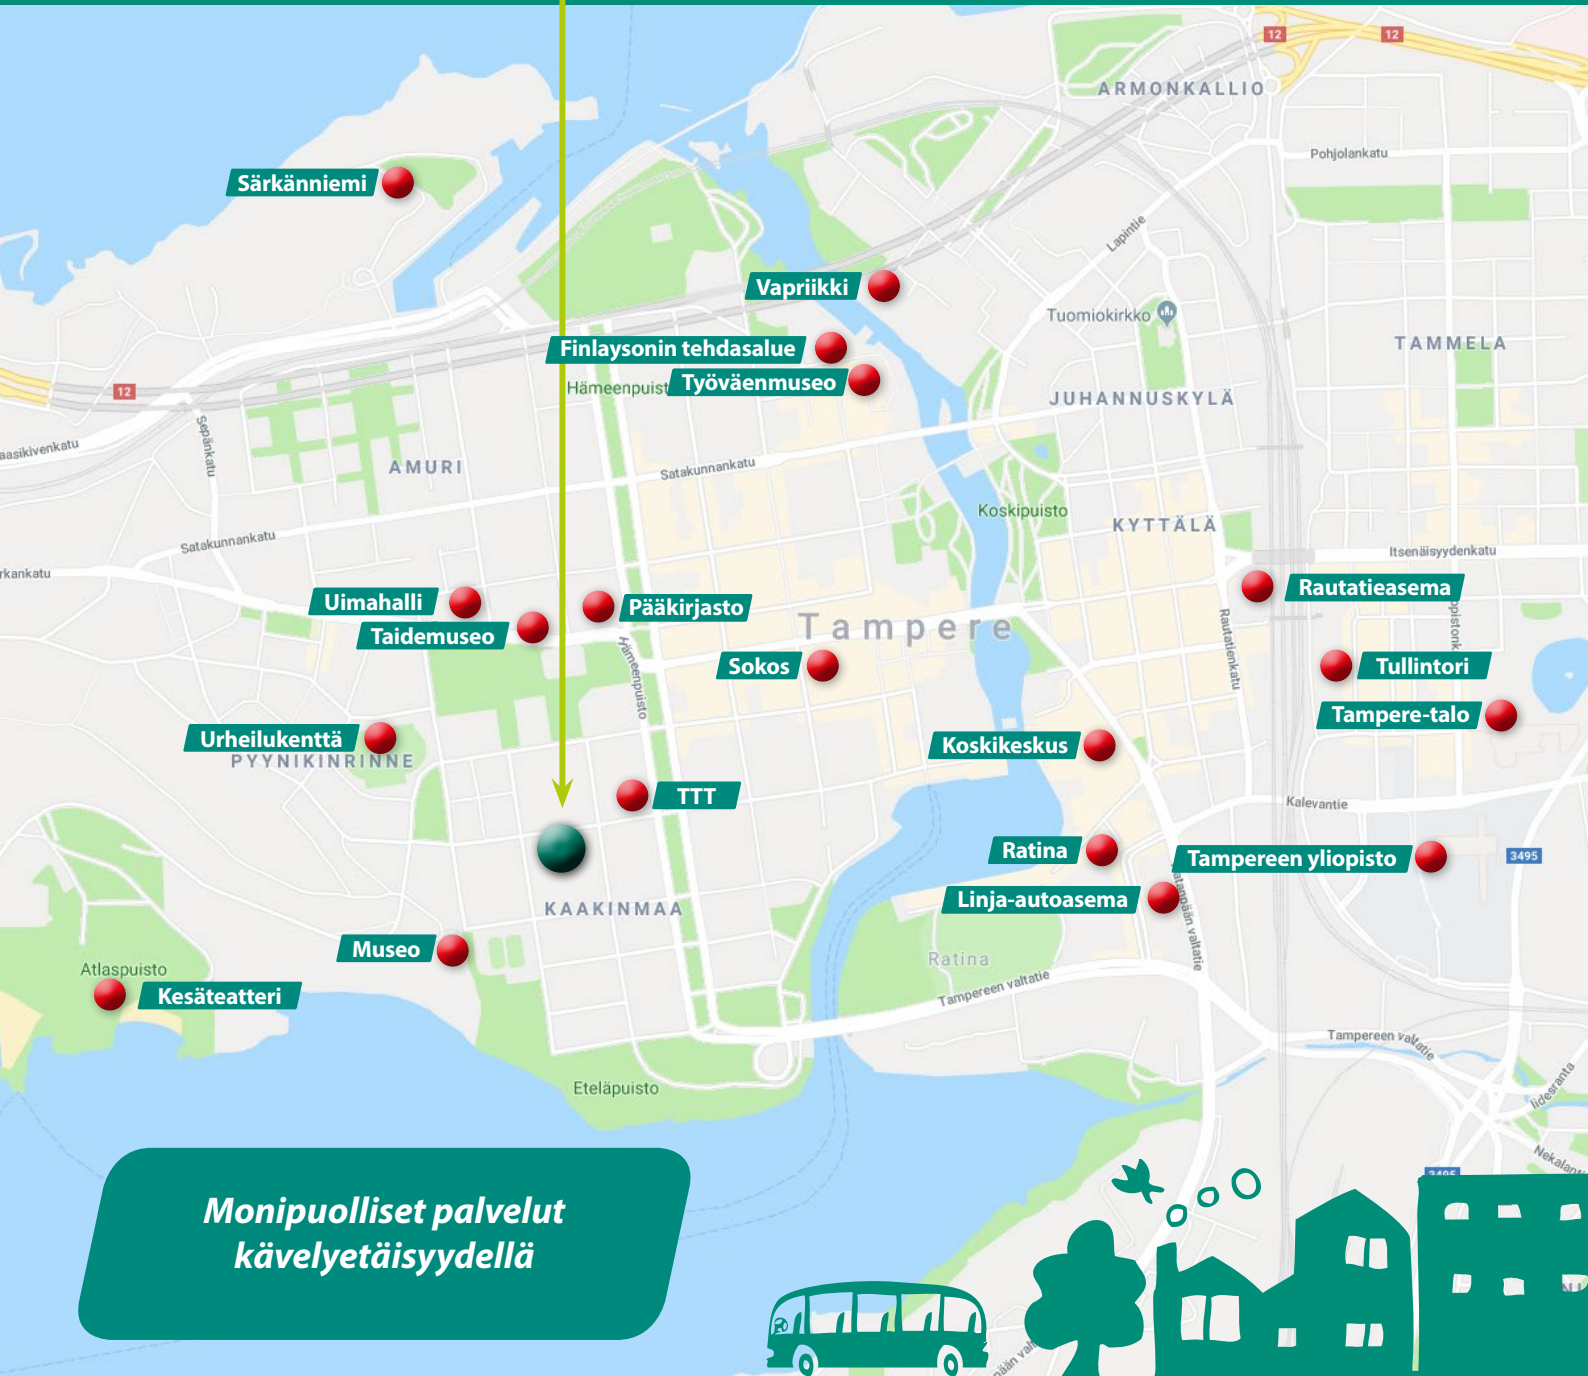

Talon sijainti hipoo täydellisyyttä. Se on keskustan kupeessa ja Pyynikin kainalossa. Pyynikinharjun ulkoilumaastoista avautuu huikaiseva näköala Pyhäjärvelle. Asumisviihtyisyyttä ja arjen sujuvuutta lisää kivijalkaan aukeava päivittäistavara-kauppa. VTS-kotien vuokra-asunnot sijaitsevat kerroksissa 2, 5 ja 6.

SATAMAKATU

VTS SATAMAKATU 17  
TALO A

VTS SATAMAKATU 17  
TALO B

KOULUKATU

pelastustie  
ambulanssille

Lähikauppa  
löytyy kivijalasta

## SATAMAKATU 17

Monipuolliset palvelut  
kävelyetäisyydellä

## KAAKINMAA

VTS Satamakatu 17 sijaitsee liikunnan ja kulttuurin leikkauspisteessä, Koulukadun kenttä ja minigolf ovat yhtä lähellä kuin Tampereen Työväen Teatteri ja pääkirjasto.