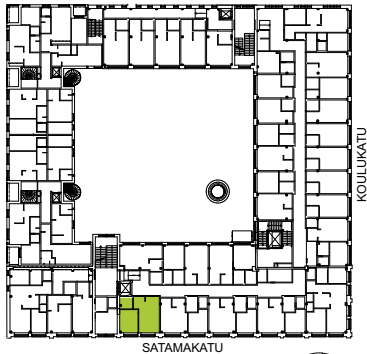

SIIVOUSKOMERO

0 1 2 3 4 5 m

2h+kt 44,5 m<sup>2</sup>

Asunto:  
A11

6. kerros

2h+kt 52,0 m<sup>2</sup>

Asunto:  
B19

6. kerros