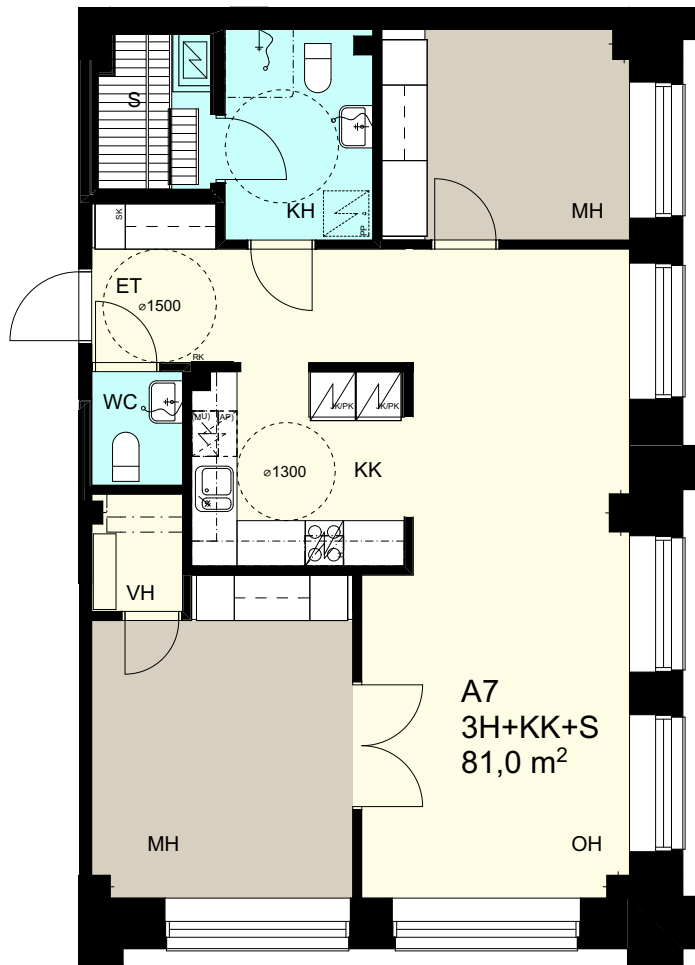

3h+kk+s 81,0 m²

Asunto:
A7

PIIRUSTUSMERKINNÄT

LIESI

JÄÄKAAPPIPAKASTIN

PESUALLAS

PESUALLAS + HANA KÄSISUIHKULLA + PEILIKAAPPI

WC-ISTUIN

PYYKINPESUKONEVARAUS

TANKO-/HYLLYKOMERO

SIIVOUSKOMERO

0 1 2 3 4 5 m