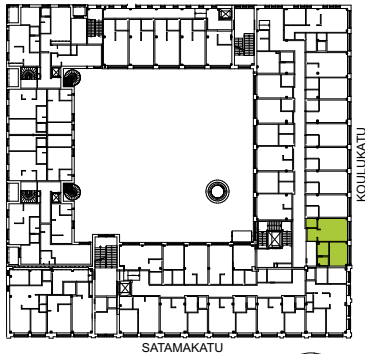

SIIVOUSKOMERO

0 1 2 3 4 5 m

2h+kt+s 52,0 m<sup>2</sup>

Asunto:  
B17, B29

6. kerros

2h+kt+s 52,5 m<sup>2</sup>

Asunto:  
B6

6. kerros