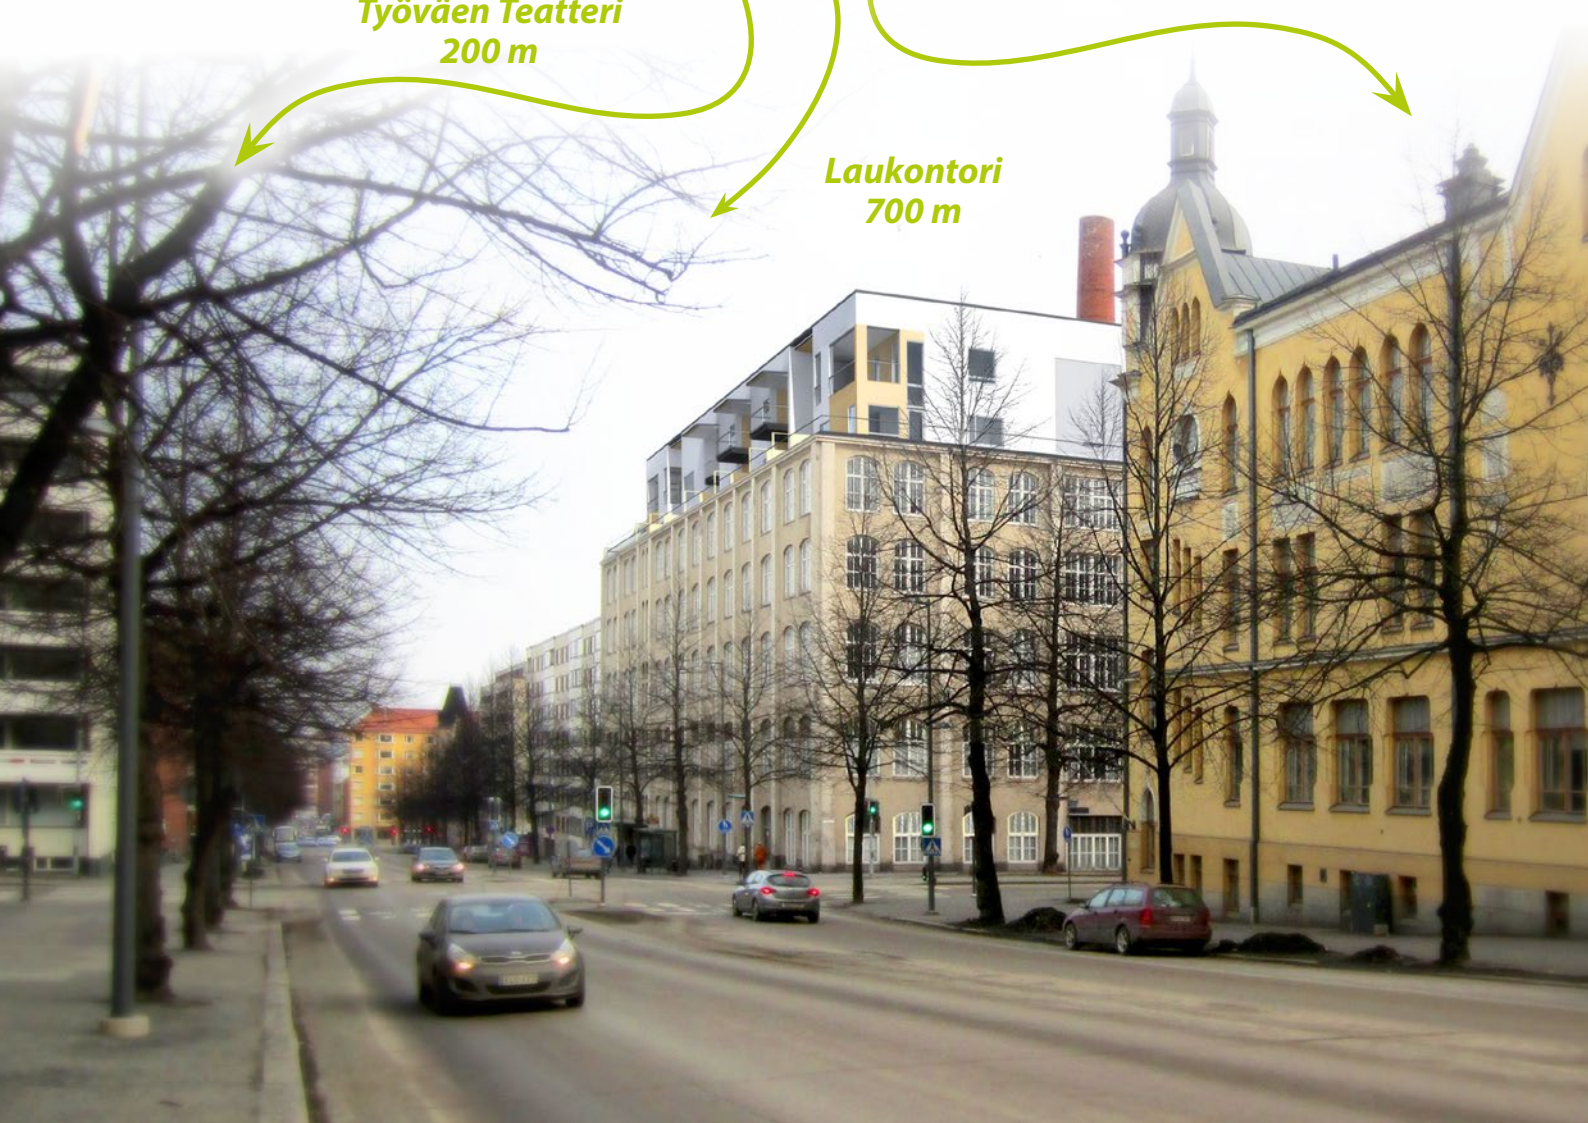

Talon sijainti hipoo täydellisyyttä. Se on keskustan kupeessa ja Pyynikin kainalossa. Pyynikinharjun ulkoilumaastoista avautuu huikaiseva näköala Pyhäjärvelle. Asumisviihtyisyyttä ja arjen sujuvuutta lisää kivijalkaan aukeava päivittäistavara-kauppa. VTS-kotien vuokra-asunnot sijaitsevat kerroksissa 2, 5 ja 6.