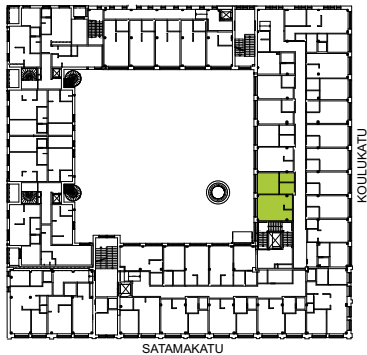

SIIVOUSKOMERO

0 1 2 3 4 5 m

2h+kt 53,0 m<sup>2</sup>

Asunto:  
B18

6. kerros

2h+kt 54,5 m<sup>2</sup>

Asunto:  
A5

6. kerros