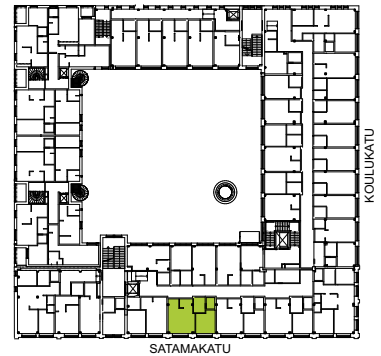

SIIVOUSKOMERO

0 1 2 3 4 5 m

2h+kt 59,0 m<sup>2</sup>

Asunto:  
B23

6. kerros

2h+kt+s 51,5 m<sup>2</sup>

Asunto:  
A10

6. kerros