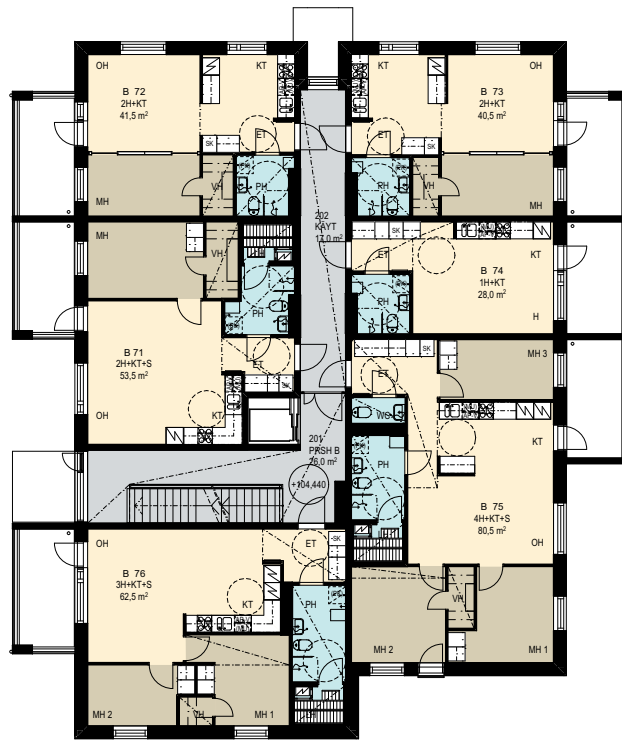

POHJAPIIRUSTUKSET

RAKENNUS B – POHJAKERROS

RAKENNUS B – 1. KERROS

POHJAPIIRUSTUKSET

RAKENNUS B – 2. - 8. KERROS

1h+kt 27,5 m²

Asunto:
A 4, A 12, A 20, A 28, A 36, A 44, A 52, A 60

1h+kt 28,0 m²

Asunto:
B 68, B 74, B 80, B 86, B 92, B 98, B 104, B 110

PIIRUSTUSMERKINNÄT

LIESI + LIESIKUPU	MIKROALTOUUNI-VARAUS	PESUALLAS + HANA KÄSISUIHKULLA + PEILIKAAPPI
JÄÄKAAPPIPAKASTIN	TANKO- / HYLLYKOMERO	WC-ISTUIN
KEITTIÖN PESUALLAS	SIIVOUSKOMERO	PYYKINPESUKONE-VARAUS
ASTIANPESUKONE-VARAUS	SUIHKU + SUIHKUSEINÄ + SUIHKUVERHOTANO	PYYKKIKOMERO