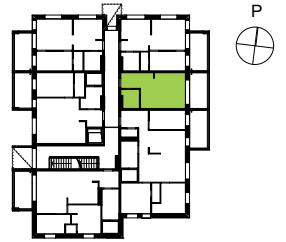

POHJAPIIRUSTUKSET

RAKENNUS B – POHJAKERROS

RAKENNUS B – 1. KERROS

POHJAPIIRUSTUKSET

RAKENNUS B – 2. - 8. KERROS

1h+kt 27,5 m²

Asunto:
A 4, A 12, A 20, A 28, A 36, A 44, A 52, A 60

1h+kt 28,0 m²

Asunto:
B 68, B 74, B 80, B 86, B 92, B 98, B 104, B 110

PIIRUSTUSMERKINNÄT

LIESI + LIESIKUPU	MIKROALTOUUNI-VARAUS	PESUALLAS + HANA KÄSISUIHKULLA + PEILIKAAPPI
JÄÄKAAPPIPAKASTIN	TANKO- / HYLLYKOMERO	WC-ISTUIN
KEITTIÖN PESUALLAS	SIIVOUSKOMERO	PYYKINPESUKONE-VARAUS
ASTIANPESUKONE-VARAUS	SUIHKU + SUIHKUSEINÄ + SUIHKUVERHOTANO	PYYKKIKOMERO