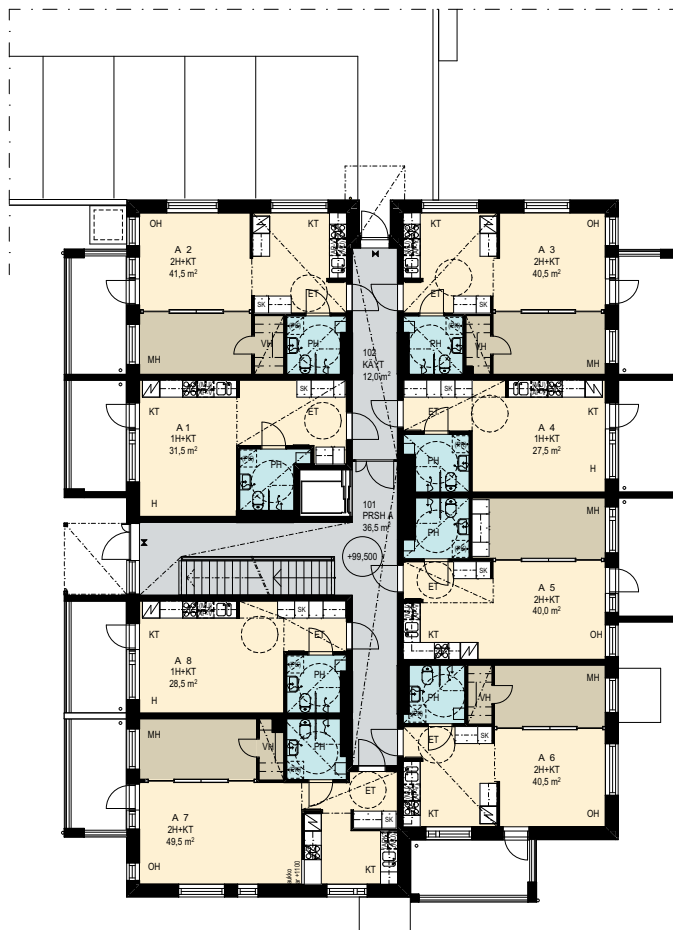

RAKENNUS A – 1. KERROS