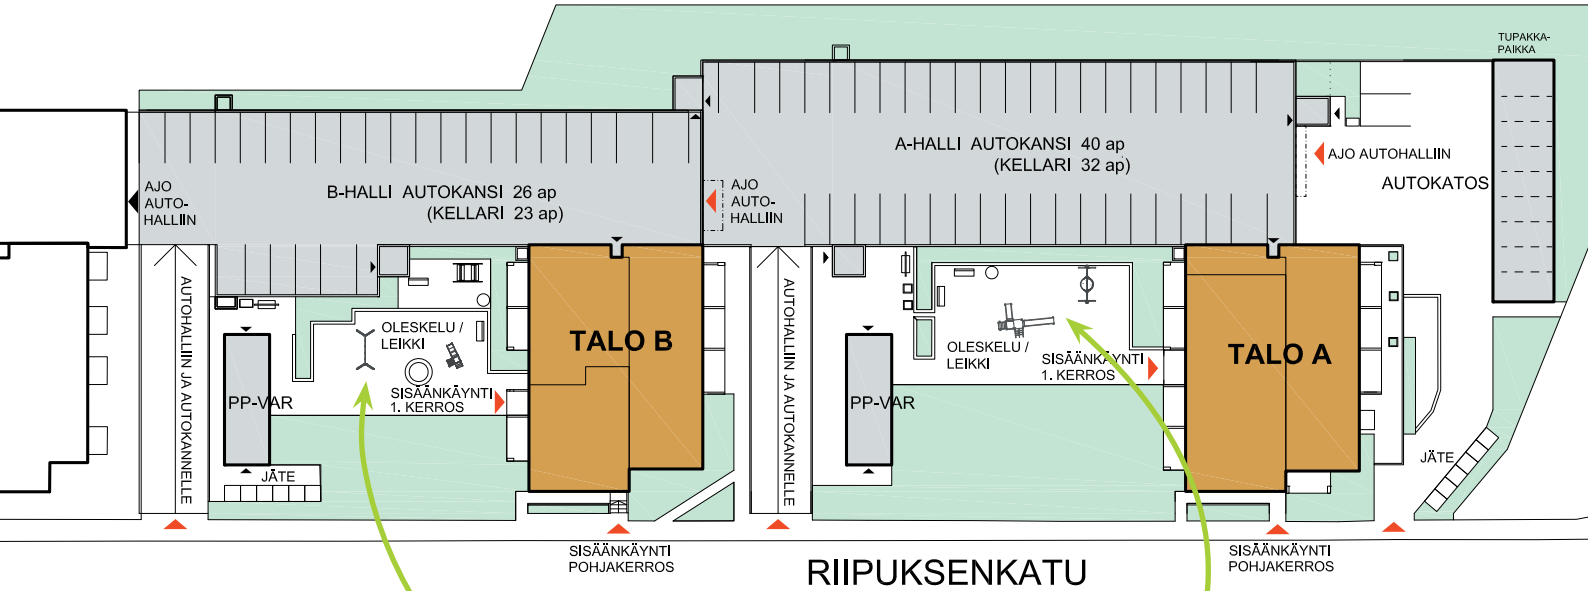

ASEMAPIIRROS

Viihtyisillä oleskelupihoilla sijaitsevat lasten leikkialueet.