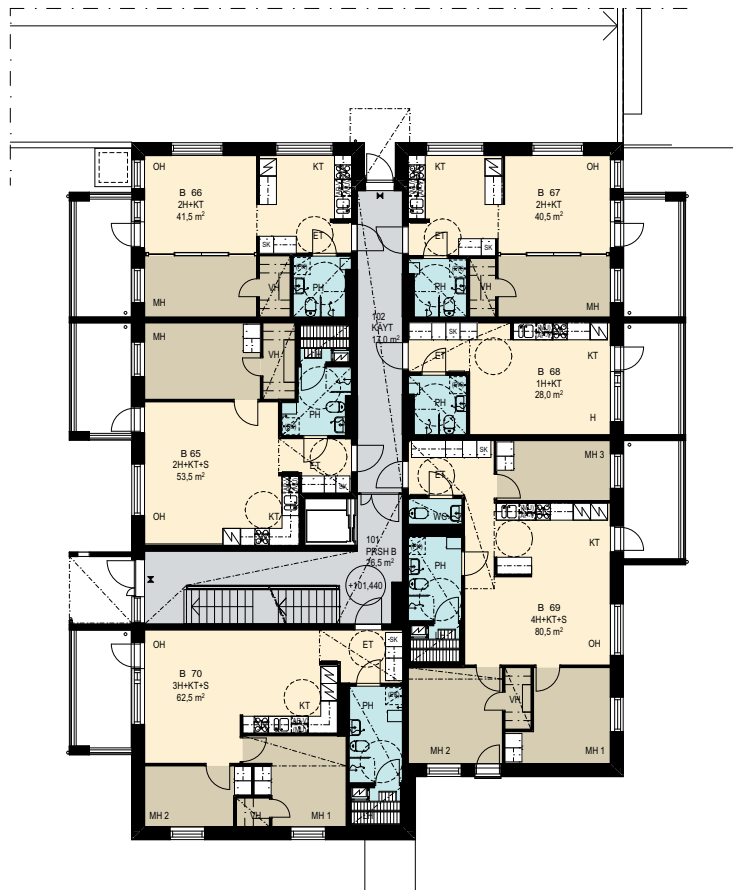

Välitämme ♥

VIRI RIIPUKSENKATU 2
RIIPUKSENKATU 2, 33710 TAMPERE

Uutta ja tyylikästä asumista

VIRI RIIPUKSENKATU 2

RIIPUKSENKATU 2, 33710 TAMPERE

Vuonna 2019 valmistuu Kaukajärven keskuksen kupeeseen kaksi VTS-kotien rakennuttamaa upeaa pistekerrostaloa. Talot ovat yhden rapun ympärille rakennettuja kahdeksankerroksisia pistetaloja, joissa on maan alla oma parkkihalli, josta pääsee kätevästi suoraan rappukäytävään.

POHJAPIIRUSTUKSET

RAKENNUS B – POHJAKERROS

RAKENNUS B – 1. KERROS

POHJAPIIRUSTUKSET

RAKENNUS B – 2. - 8. KERROS

1h+kt 27,5 m²

Asunto:
A 4, A 12, A 20, A 28, A 36, A 44, A 52, A 60

1h+kt 28,0 m²

Asunto:
B 68, B 74, B 80, B 86, B 92, B 98, B 104, B 110

PIIRUSTUSMERKINNÄT

LIESI + LIESIKUPU	MIKROALTOUUNI-VARAUS	PESUALLAS + HANA KÄSISUIHKULLA + PEILIKAAPPI
JÄÄKAAPPIPAKASTIN	TANKO- / HYLLYKOMERO	WC-ISTUIN
KEITTIÖN PESUALLAS	SIIVOUSKOMERO	PYYKINPESUKONE-VARAUS
ASTIANPESUKONE-VARAUS	SUIHKU + SUIHKUSEINÄ + SUIHKUVERHOTANO	PYYKKIKOMERO