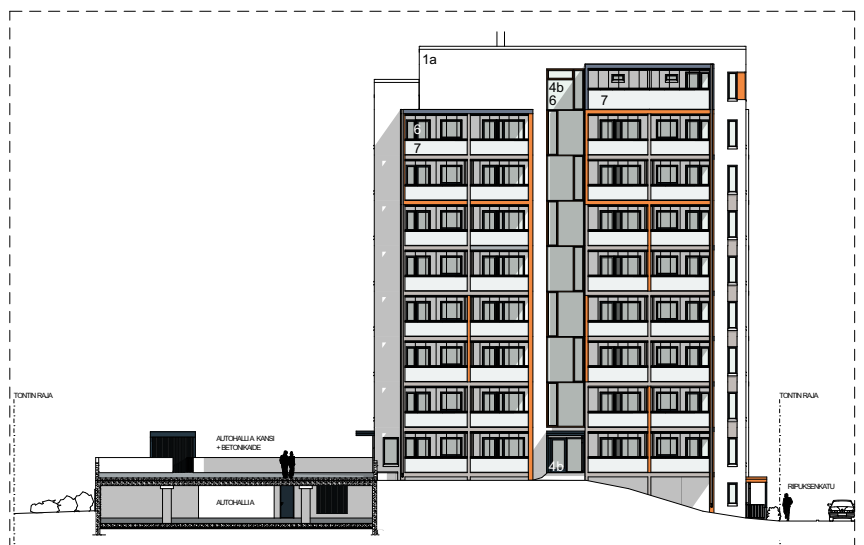

JULKISIVUT

RAKENNUS A

LÄNTEEN