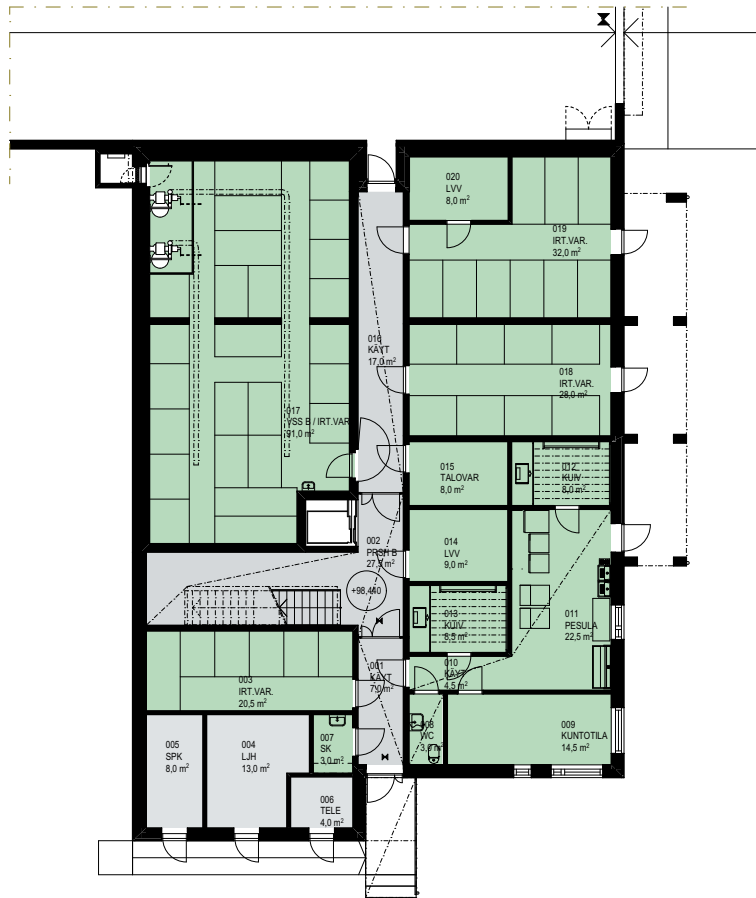

POHJAPIIRUSTUKSET

RAKENNUS B – POHJAKERROS

RAKENNUS B – 1. KERROS

POHJAPIIRUSTUKSET

RAKENNUS B – 2. - 8. KERROS

1h+kt 27,5 m²

Asunto:
A 4, A 12, A 20, A 28, A 36, A 44, A 52, A 60

1h+kt 28,0 m²