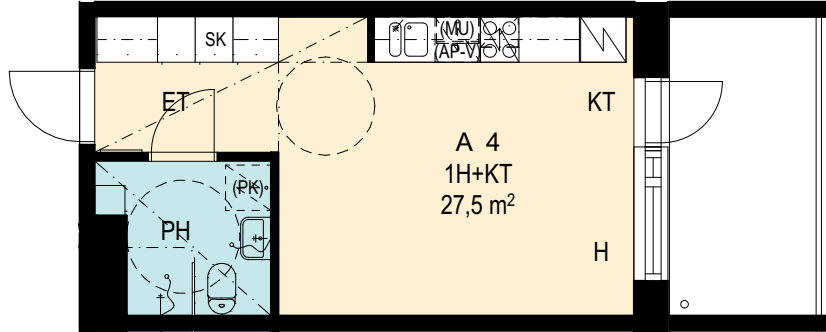

POHJAPIIRUSTUKSET

RAKENNUS B – POHJAKERROS

RAKENNUS B – 1. KERROS

POHJAPIIRUSTUKSET

RAKENNUS B – 2. - 8. KERROS

1h+kt 27,5 m²

Asunto:
A 4, A 12, A 20, A 28, A 36, A 44, A 52, A 60

1h+kt 28,0 m²

Asunto:
B 68, B 74, B 80, B 86, B 92, B 98, B 104, B 110

PIIRUSTUSMERKINNÄT

LIESI + LIESIKUPU	MIKROALTOUUNI-VARAUS	PESUALLAS + HANA KÄSISUIHKULLA + PEILIKAAPPI
JÄÄKAAPPIPAKASTIN	TANKO- / HYLLYKOMERO	WC-ISTUIN
KEITTIÖN PESUALLAS	SIIVOUSKOMERO	PYYKINPESUKONE-VARAUS
ASTIANPESUKONE-VARAUS	SUIHKU + SUIHKUSEINÄ + SUIHKUVERHOTANO	PYYKKIKOMERO