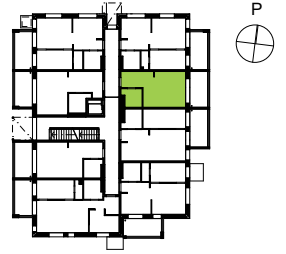

POHJAPIIRUSTUKSET

RAKENNUS B – POHJAKERROS

RAKENNUS B – 1. KERROS

POHJAPIIRUSTUKSET

RAKENNUS B – 2. - 8. KERROS

1h+kt 27,5 m²

Asunto:
A 4, A 12, A 20, A 28, A 36, A 44, A 52, A 60

1h+kt 28,0 m²

Asunto:
B 68, B 74, B 80, B 86, B 92, B 98, B 104, B 110

PIIRUSTUSMERKINNÄT

LIESI + LIESIKUPU	MIKROALTOUUNI-VARAUS	PESUALLAS + HANA KÄSISUIHKULLA + PEILIKAAPPI
JÄÄKAAPPIPAKASTIN	TANKO- / HYLLYKOMERO	WC-ISTUIN
KEITTIÖN PESUALLAS	SIIVOUSKOMERO	PYYKINPESUKONE-VARAUS
ASTIANPESUKONE-VARAUS	SUIHKU + SUIHKUSEINÄ + SUIHKUVERHOTANO	PYYKKIKOMERO