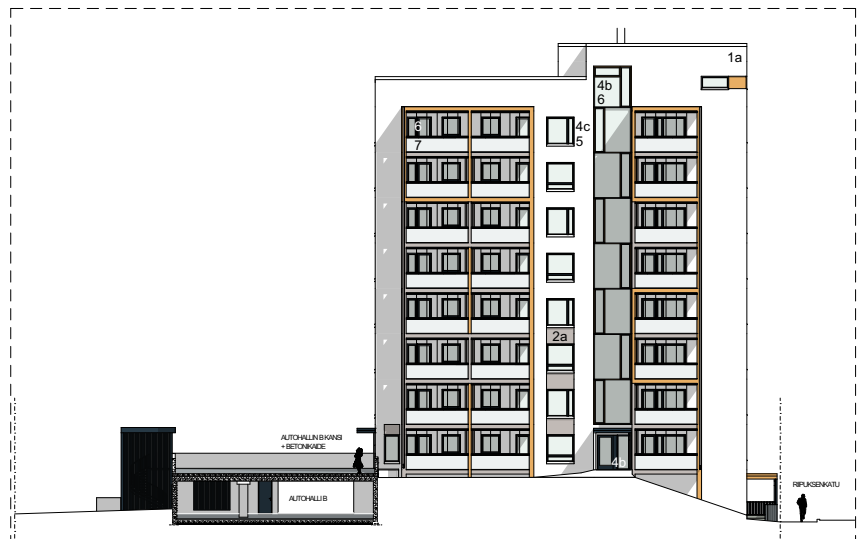

RAKENNUS B

POHJOISEN

ITÄÄN

ETELÄÄN

LÄNTEEN

VIRI RIIPUKSENKATU 2

Valmistuminen	2019
Rakennustyyppi	Kerrostalo
Hissi	Kyllä
Lämmitysjärjestelmä	Vesikiertoinen patterilämmitys
Huoneistokohtainen vedenmittaus	Kyllä
Kaapeli-tv	Kyllä
Laajakaistaliittymä sisältyy vuokraan	Kyllä
Talosauna	Kyllä
Pesutupa	Kyllä
Kuivaushuone	Kyllä
Ulkoiluvälinevarastot	Kyllä
Autohallien ovien puhelinavausjärjestelmä	Kyllä