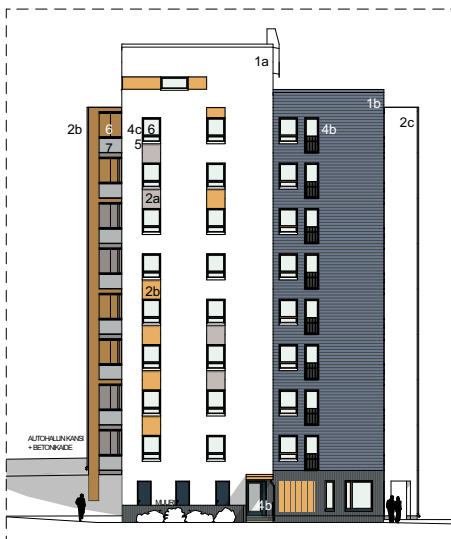

JULKISIVUT

RAKENNUS B

ETELÄÄN